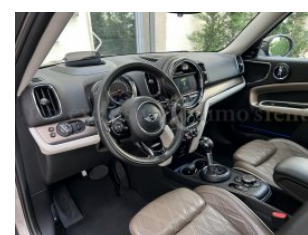

## Mini Countryman 2.0 Cooper SD Hype all4 auto

**IQ1612**

FAMILIARE	Anno: 2017	Prezzo: ----	
Km: 77.530	Cilindrata: 1995	CV: 190	Alimentazione: Diesel
Colore: Bronzo Metallizzato		Interni: Pelle Marrone	

ACCESSORI: Regolazione sedili elettrica con memorie. Tetto panoramico apribile. Cruise control adattivo. Fari automatici. Luci ambiente. Tergicristalli automatici. Start/stop. Fari abbaglianti automatici. Sensori di parcheggio anteriori e posteriori. Telecamera posteriore. Volante multifunzione. Paddle al volante. Clima automatico bi zona. Sedili riscaldati. Navigatore. Head up display. Lane assist. Riconoscimento dei segnali stradali